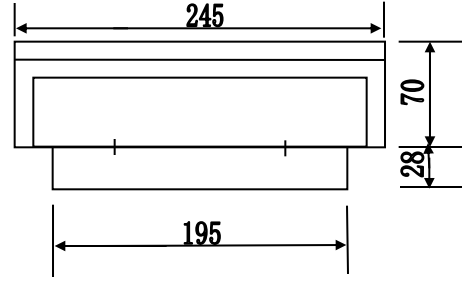

# グッドマン換気口

GMS-200  
角型 150x200

取り付け図

屋外側

側面図

平面図

背面図

室内側

背面図

平面図

側面図