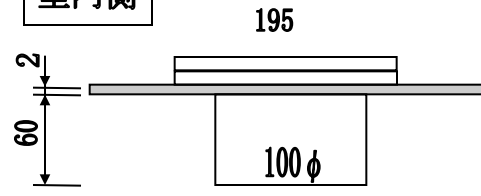

# グッドマン換気口

GMS-200  
角型 150x200

取り付け図

屋外側

側面図

平面図

背面図

室内側

背面図

平面図

側面図