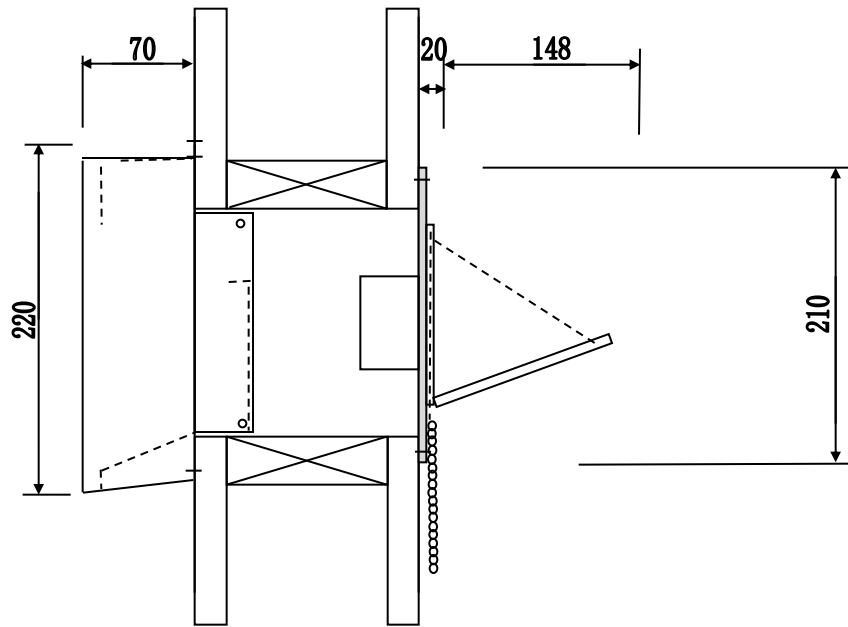

# グッドマン換気口

GMS-200  
角型 150x200

取り付け図

屋外側

側面図

平面図

背面図

室内側

背面図

平面図

側面図