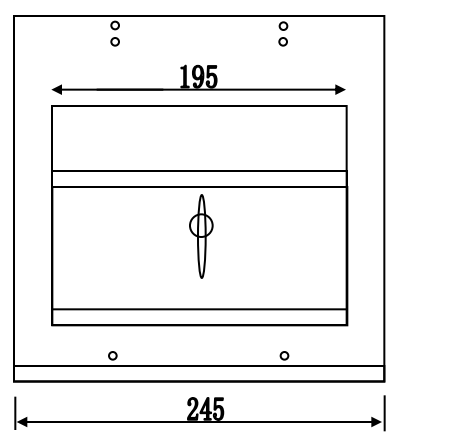

# グッドマン換気口

GMS-200  
角型 150x200

取り付け図

屋外側

側面図

平面図

背面図

室内側

背面図

平面図

側面図