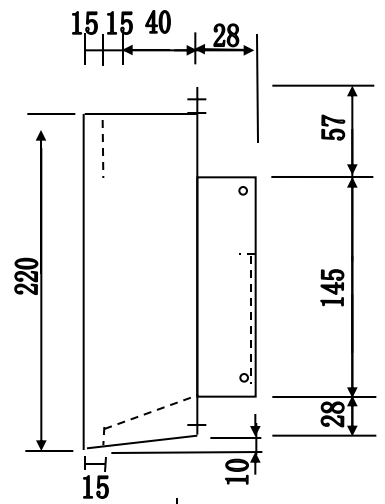

# グッドマン換気口

GMS-200  
角型 150x200

取り付け図

屋外側

側面図

平面図

背面図

室内側

背面図

平面図

側面図