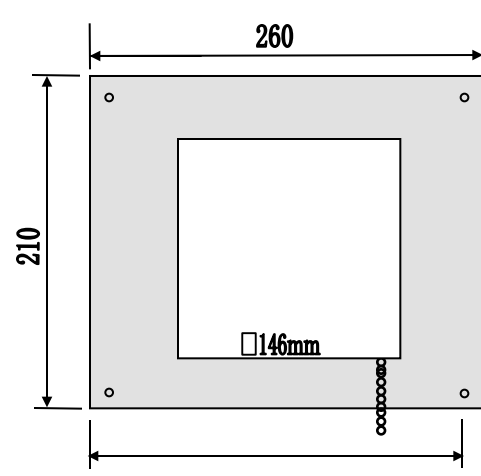

# グッドマン換気口

GMS-200  
角型 150x200

取り付け図

屋外側

側面図

平面図

背面図

室内側

背面図

平面図

側面図