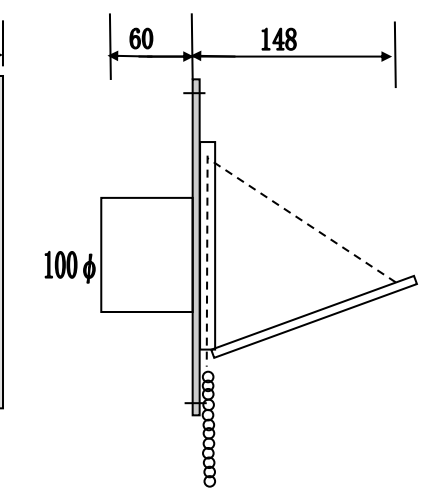

# グッドマン換気口

GMS-200  
角型 150x200

取り付け図

屋外側

側面図

平面図

背面図

室内側

背面図

平面図

側面図