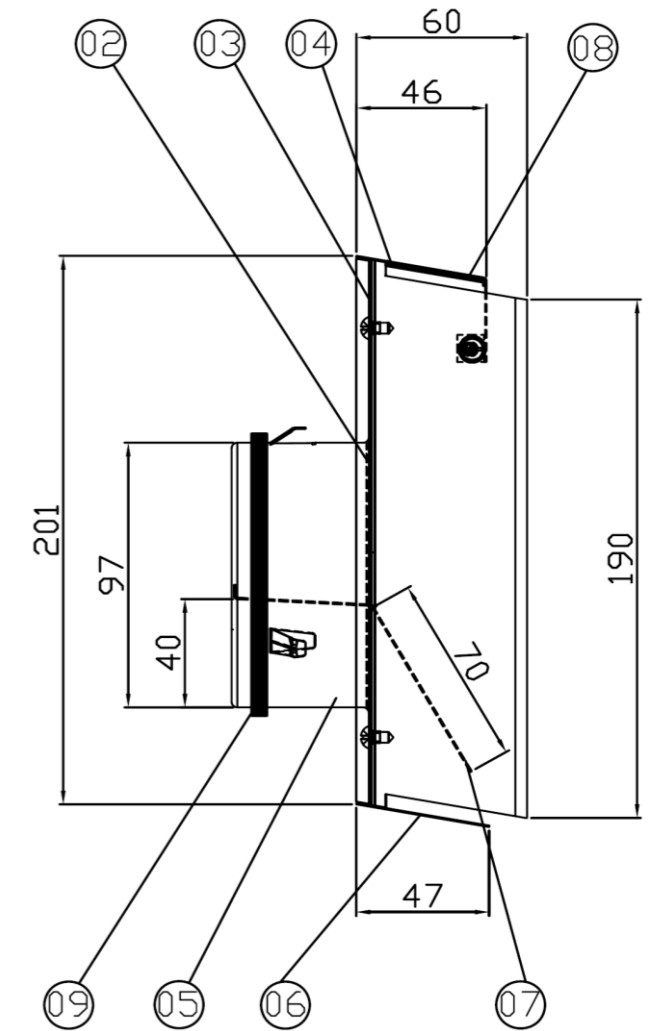

室内側

番号	品名	材質	備考	番号	部品名	材質	備考
01	本体	ABS		06	裏カバー	ABS	
02	機構部	ABS		07	引き紐	ナイロン	
03	フィルター押さえ枠	P.P		08	前面カバー	ABS	
04	開閉バネ	SUS	φ1.0	09	風漏れ防止パッキン	EPDM	
05	引き紐フェン	銅 ニッケルメッキ		10	断熱材	EPDM	t=2

室外側

番号	品名	材質	備考	番号	部品名	材質	備考
01	フロントカバー	SUS304		06	下水止め板	SUS304	
02	防虫網	SUS304	φ1.0 5メッシュ	07	仕切り板	ABS	
03	ベース	SUS304		08	防音材	EPDM	
04	上水止め板	SUS304		09	風漏れ防止パッキン	EPDM	50×140mm t=2
05	差込パイプ	SUS304					

口付属品・仕切り板 ABS L=110mm t=2

適合パイプφ100mm

承認図番号	品名	グッドマン換気口 (内外セット)
NDKD-J1/J2-001	型名	GMS-100
作成年月日		
2012-04-01		