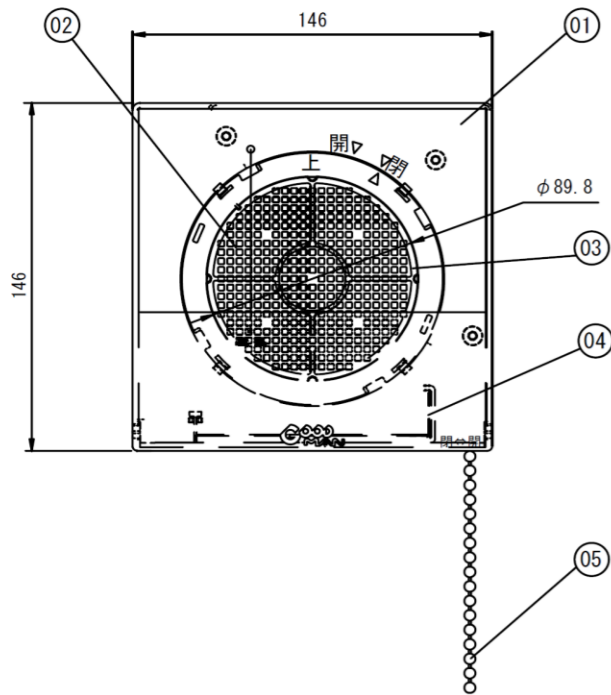

室内側

番号	品名	材質	備考	番号	部品名	材質	備考
01	本体	ABS		06	裏カバー	ABS	
02	機構部	ABS		07	引き紐	ナイロン	
03	フィルター押さえ枠	P.P		08	前面カバー	ABS	
04	開閉バネ	SUS	φ1.0	09	風漏れ防止パッキン	EPDM	
05	引き紐フェン	銅 ニッケルメッキ		10	断熱材	EPDM	t=2

室外側

番号	品名	材質	備考	番号	部品名	材質	備考
01	フロントカバー	SUS304		06	下水止め板	SUS304	
02	防虫網	SUS304	φ1.0 5メッシュ	07	仕切り板	ABS	
03	ベース	SUS304		08	防音材	EPDM	
04	上水止め板	SUS304		09	風漏れ防止パッキン	EPDM	50×140mm t=2
05	差込パイプ	SUS304					

口付属品・仕切り板 ABS L=110mm t=2

適合パイプφ100mm

承認図番号	品名	グッドマン換気口 (内外セット)
NDKD-J1/J2-001	型名	GMS-100
作成年月日		
2012-04-01		