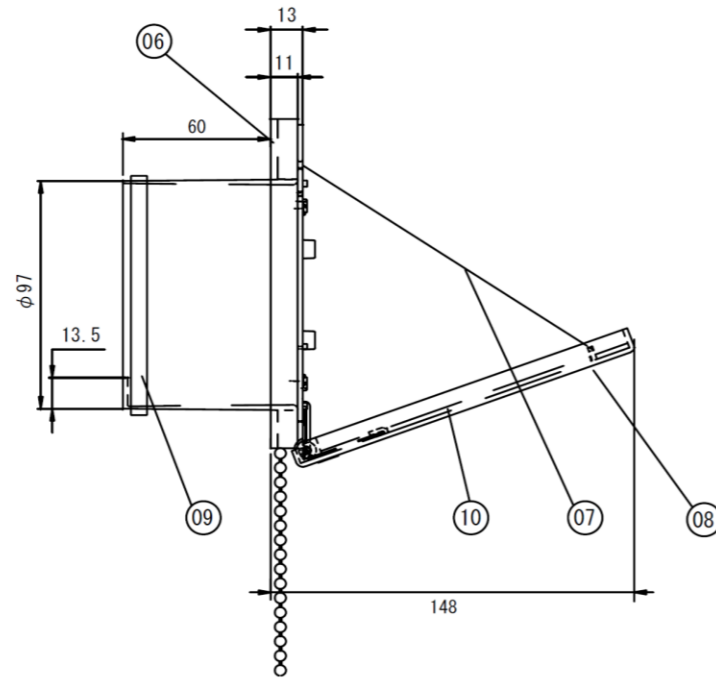

室内側

番号	品名	材質	備考	番号	部品名	材質	備考
01	本体	ABS		06	裏カバー	ABS	
02	機構部	ABS		07	引き紐	ナイロン	
03	フィルター押さえ枠	P.P		08	前面カバー	ABS	
04	開閉バネ	SUS	φ1.0	09	風漏れ防止パッキン	EPDM	
05	引き紐フェン	銅 ニッケルメッキ		10	断熱材	EPDM	t=2

室外側

番号	品名	材質	備考	番号	部品名	材質	備考
01	フロントカバー	SUS304		06	下水止め板	SUS304	
02	防虫網	SUS304	φ1.0 5メッシュ	07	仕切り板	ABS	
03	ベース	SUS304		08	防音材	EPDM	
04	上水止め板	SUS304		09	風漏れ防止パッキン	EPDM	50×140mm t=2
05	差込パイプ	SUS304					

口付属品・仕切り板 ABS L=110mm t=2

適合パイプφ100mm

承認図番号	品名	グッドマン換気口 (内外セット)
NDKD-J1/J2-001	型名	GMS-100
作成年月日		
2012-04-01		