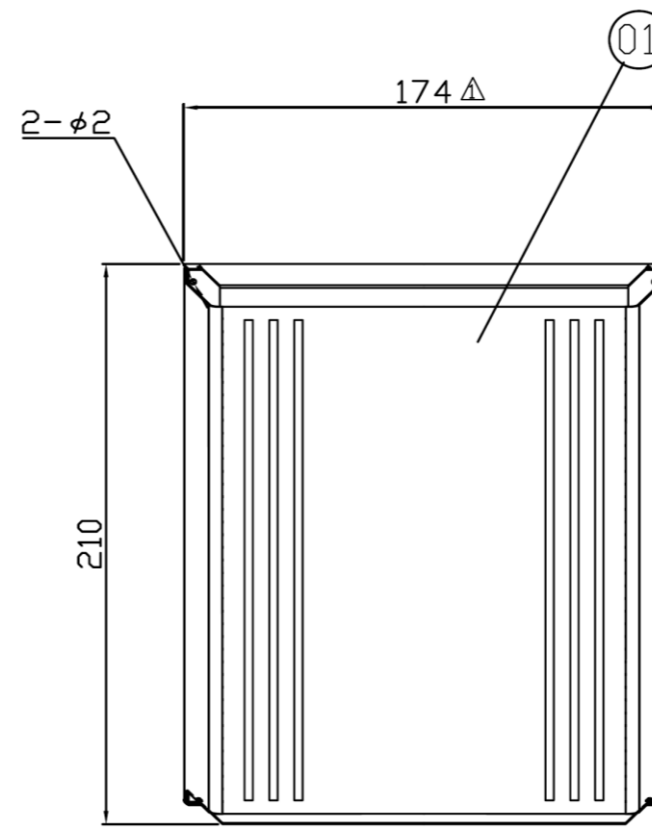

室内側

番号	品名	材質	備考	番号	部品名	材質	備考
01	本体	ABS		06	裏カバー	ABS	
02	機構部	ABS		07	引き紐	ナイロン	
03	フィルター押さえ枠	P.P		08	前面カバー	ABS	
04	開閉バネ	SUS	φ1.0	09	風漏れ防止パッキン	EPDM	
05	引き紐フェン	銅 ニッケルメッキ		10	断熱材	EPDM	t=2

室外側

番号	品名	材質	備考	番号	部品名	材質	備考
01	フロントカバー	SUS304		06	下水止め板	SUS304	
02	防虫網	SUS304	φ1.0 5メッシュ	07	仕切り板	ABS	
03	ベース	SUS304		08	防音材	EPDM	
04	上水止め板	SUS304		09	風漏れ防止パッキン	EPDM	50×140mm t=2
05	差込パイプ	SUS304					

口付属品・仕切り板 ABS L=110mm t=2

適合パイプφ100mm

承認図番号	品名	グッドマン換気口 (内外セット)
NDKD-J1/J2-001	型名	GMS-100
作成年月日		
2012-04-01		