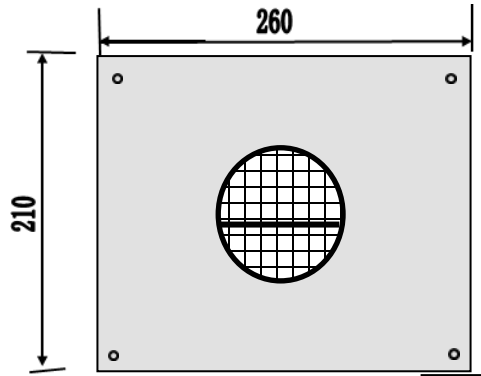

グッドマン換気口

GMS-200
角型 150x200

取り付け図

屋外側

平面図

室内側

平面図

側面図

側面図

背面図

背面図