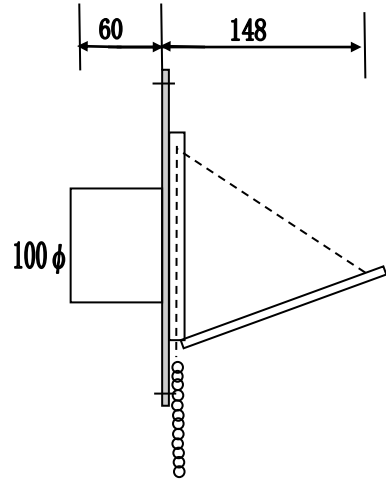

グッドマン換気口

GMS-200
角型 150x200

取り付け図

屋外側

平面図

室内側

平面図

側面図

側面図

背面図

背面図