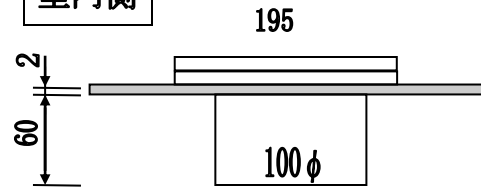

グッドマン換気口

GMS-200
角型 150x200

取り付け図

屋外側

平面図

室内側

平面図

側面図

側面図

背面図

背面図