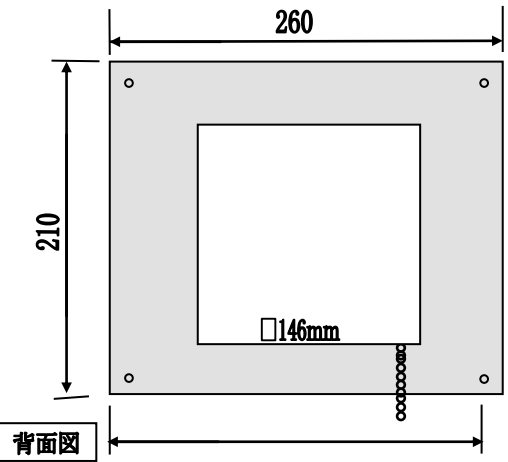

グッドマン換気口

GMS-200
角型 150x200

取り付け図

屋外側

平面図

室内側

平面図

側面図

側面図

背面図

背面図