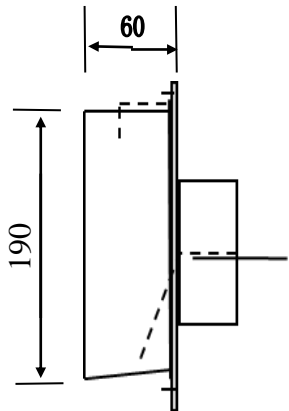

グッドマン換気口

GMS-200
角型 150x200

取り付け図

屋外側

平面図

室内側

平面図

側面図

側面図

背面図

背面図