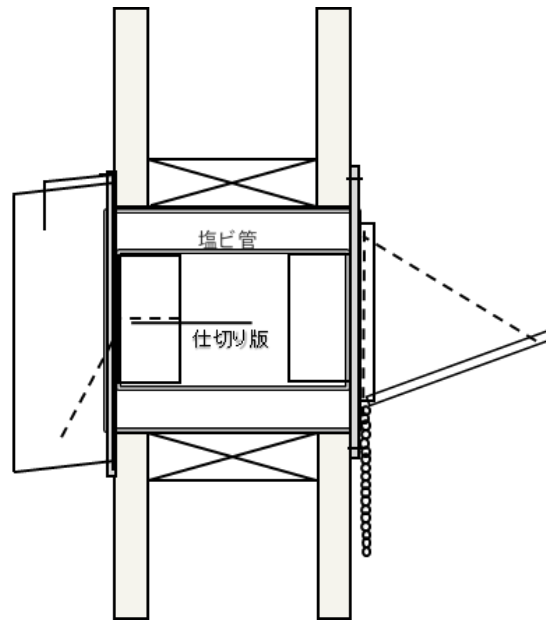

グッドマン換気口

GMS-200
角型 150x200

取り付け図

屋外側

平面図

室内側

平面図

側面図

側面図

背面図

背面図