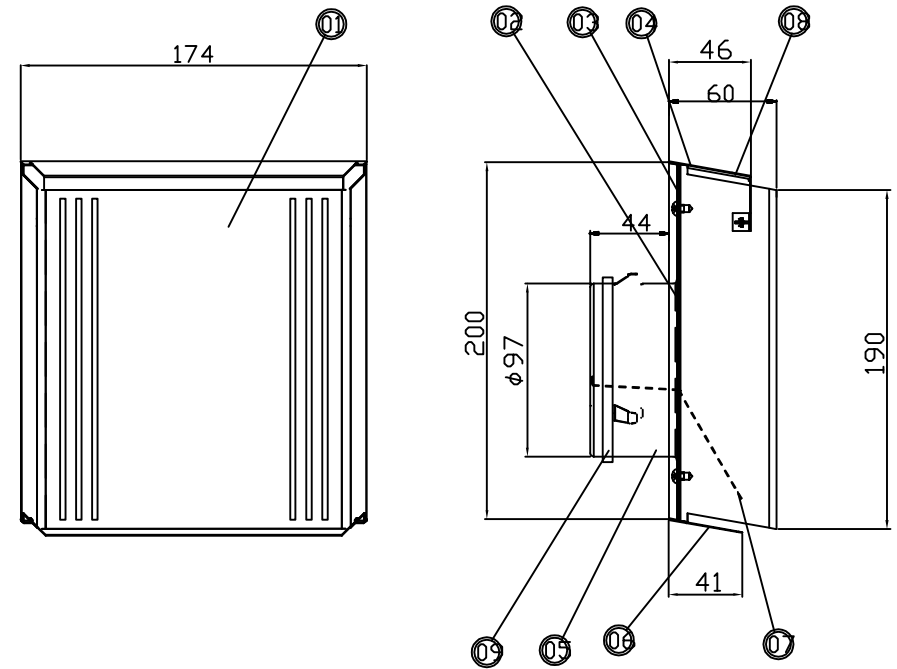

室内側

番号	品名	材質	備考	番号	部品名	材質	備考
01	本体	ABS		06	裏カバー	ABS	
02	機構部	ABS		07	引き紐	ナイロン	
03	フィルター押さえ枠	P.P		08	前面カバー	ABS	
04	開閉バネ	SUS	φ1.0	09	風漏れ防止パッキン	EPDM	
05	引き紐チェーン	銅 ニッケルメッキ		10	断熱材	EPDM	t=2

室外側

番号	品名	材質	備考	番号	部品名	材質	備考
01	フロントカバー	SUS304		06	下水止め板	SUS304	
02	防虫網	SUS304	φ1.0 5メッシュ	07	仕切り板	SUS304	
03	ベース	SUS304		08	防音材	EPDM	
04	上水止め板	SUS304		09	風漏れ防止パッキン	EPDM	50×140mm t=2
05	差込パイプ	SUS304					

□付属品。・仕切り板 ABS L=110mm t=2

適合パイプφ100mm

承認図番号	品名	グッドマン換気口(内外セット)
NDKD-J1/J2-001	型名	GMS-100P
作成年月日	 グッドマン	
2012-04-01		