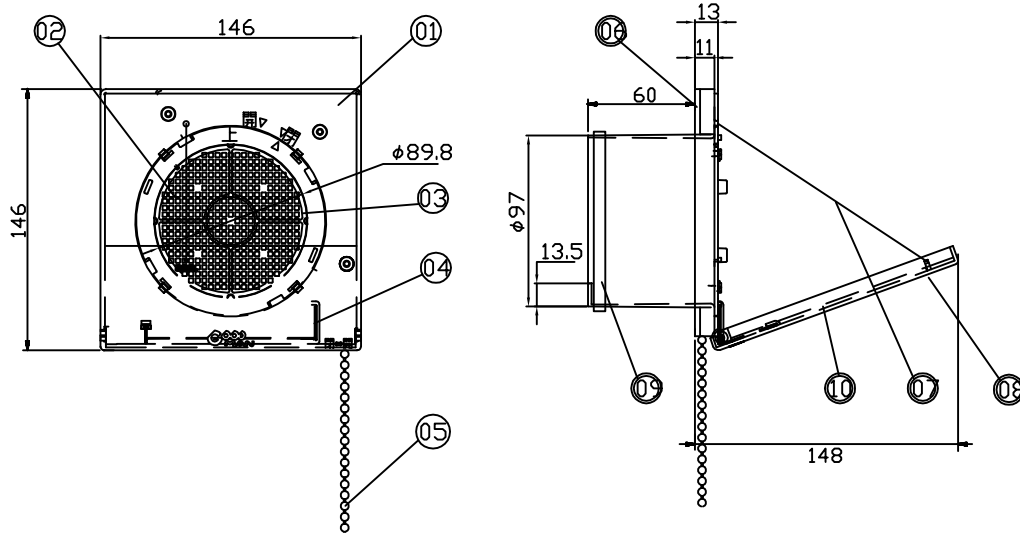

室内側

番号	品名	材質	備考	番号	部品名	材質	備考
01	本体	ABS		06	裏カバー	ABS	
02	機構部	ABS		07	引き紐	ナイロン	
03	フィルター押さえ枠	P.P		08	前面カバー	ABS	
04	開閉バネ	SUS	φ1.0	09	風漏れ防止パッキン	EPDM	
05	引き紐チェーン	銅 ニッケルメッキ		10	断熱材	EPDM	t=2

室外側

番号	品名	材質	備考	番号	部品名	材質	備考
01	フロントカバー	SUS304		06	下水止め板	SUS304	
02	防虫網	SUS304	φ1.0 5メッシュ	07	仕切り板	SUS304	
03	ベース	SUS304		08	防音材	EPDM	
04	上水止め板	SUS304		09	風漏れ防止パッキン	EPDM	50×140mm t=2
05	差込パイプ	SUS304					

□付属品。・仕切り板 ABS L=110mm t=2

適合パイプφ100mm

承認図番号	品名	グッドマン換気口(内外セット)
NDKD-J1/J2-001	型名	GMS-100P
作成年月日	 グッドマン	
2012-04-01		